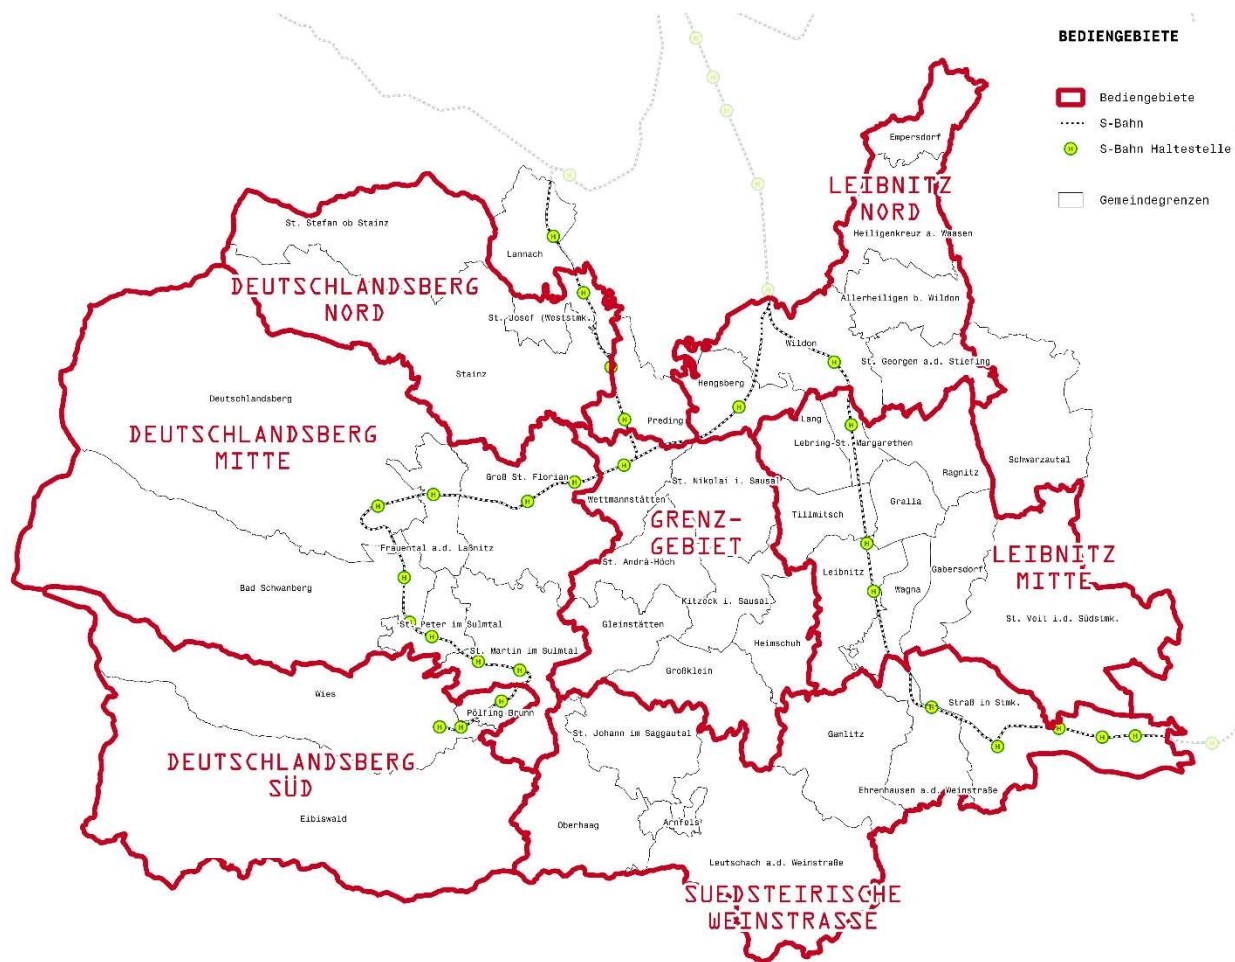

Liebe Tourismusbetriebe!

Mit 01. Mai 2022 wird das Bediengebiet von WEINmobil ausgeweitet!

Was genau ist WEINmobil Südsteiermark?

WEINmobil ist integriert im "regioMOBIL"-System: WEINmobil ist ein Rufbussystem und die touristische Mobilitätslösung in den Bezirken Deutschlandsberg und Leibnitz und bringt Sie innerhalb der Mitgliedsgemeinden zu **jedem touristischen Haltepunkt** (Ausflugziel, Weingut, Buschenschank, Restaurant oder Wirtshaus, Zimmervermieter zu den Bahnhöfen, zu den Wanderparkplätzen uvm.

Wann fährt WEINmobil Südsteiermark?

WEINmobil Südsteiermark fährt 365 Tage im Jahr, jeweils von MONTAG bis SONNTAG von 10:00 Uhr bis 23:30 Uhr

Empfehlung: Buchung in der Hauptsaison min. 90 Minuten vor der gewünschten Abfahrtszeit an allen Tagen erforderlich (keine Einschränkung an Sonn- und Feiertagen).

Wo fährt WEINmobil Südsteiermark?

In 34 Gemeinden der Bezirke Deutschlandsberg und Leibnitz. Im gesamten Gebiet sind dafür mehr als 2.000 touristische WEINmobil Südsteiermark- Haltestellen definiert (Stand April 2022). Die Gemeinden Stainz und St. Stefan ob Stainz sind ab 1. Juli 2022 eingebunden.

Eine Übersicht aller touristischen Haltepunkte finden Sie unter:
buchung.regiomobil.st

Wie buche ich eine Fahrt?

Fahrtenbestellung

www.weinmobil.at

Täglich von 10:00 bis 23:30 Uhr

+43 3454 94 127

QR-Code scannen
und Fahrt per App buchen